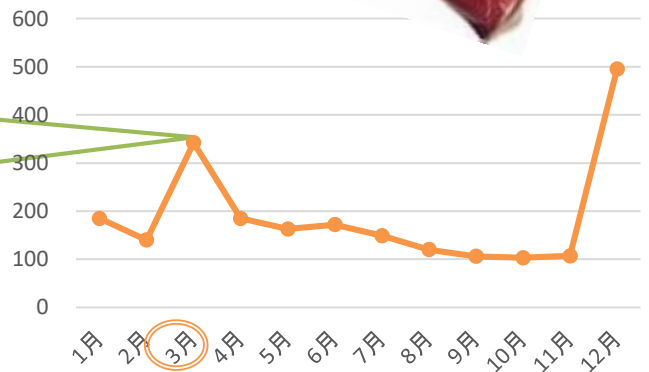

加工食品ご担当者様

株式会社ローヤル
ドライフルーツグループ

ミックスナッツ 20P

1袋 小売価格
¥1000

25g×20袋=500g

落花生・クルミ・アーモンド・とうもろこし

実は売れるチャンス！
花見需要で販売激増！！
普段の出荷数の**2倍**に！！！！

A社 ミックスナッツ20P納品実績